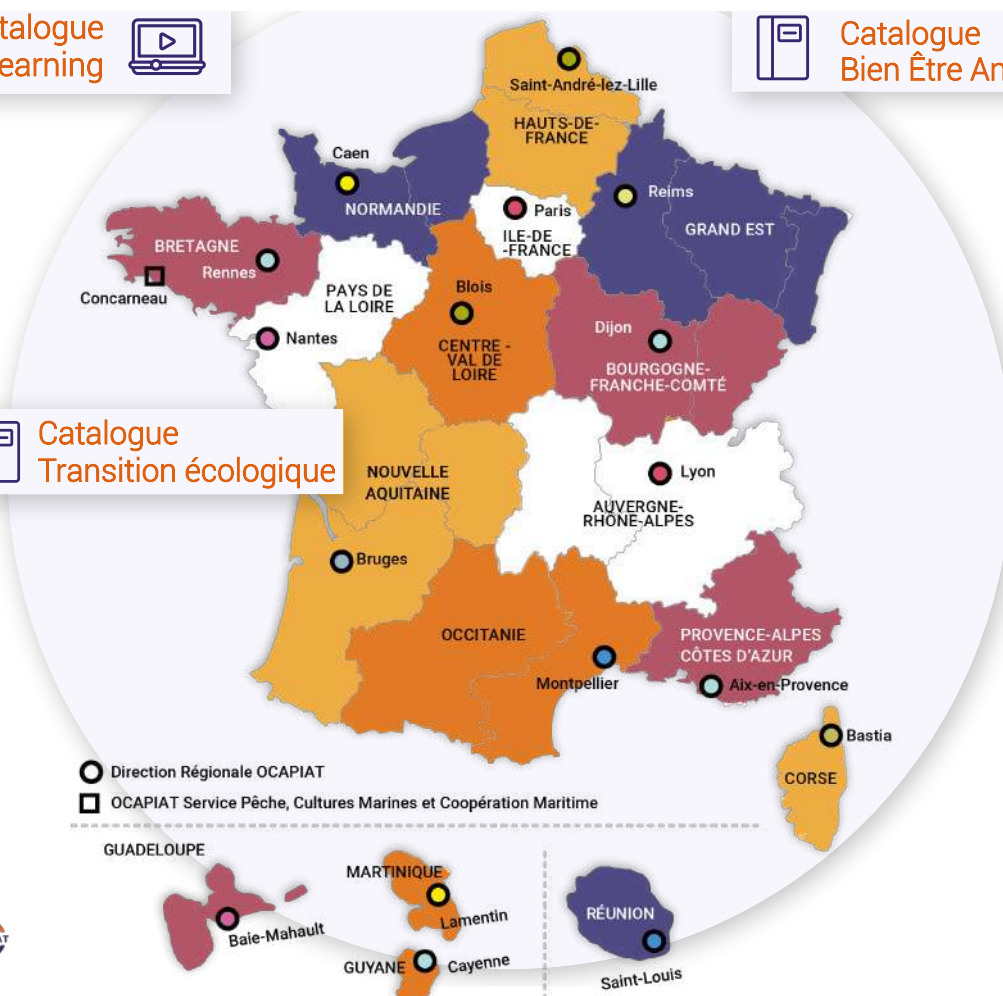

L'offre régionale (*catalogue de formations*) est accessible soit via [le moteur de recherche du portail](#), soit via des books régionaux au format PDF (*disponibles sur cette page sur la droite via la carte*). [La mise à jour des offres de formation 2024 arrive très prochainement.](#)

Connexion à mon espace OCAPIAT

MON ESPACE OCAPIAT

La mise à jour des offres de formation 2024 arrive très prochainement.

Catalogue
E-learningCatalogue
Bien Être AnimalCatalogue
Transition écologique

GÉOLOCALISER UNE FORMATION